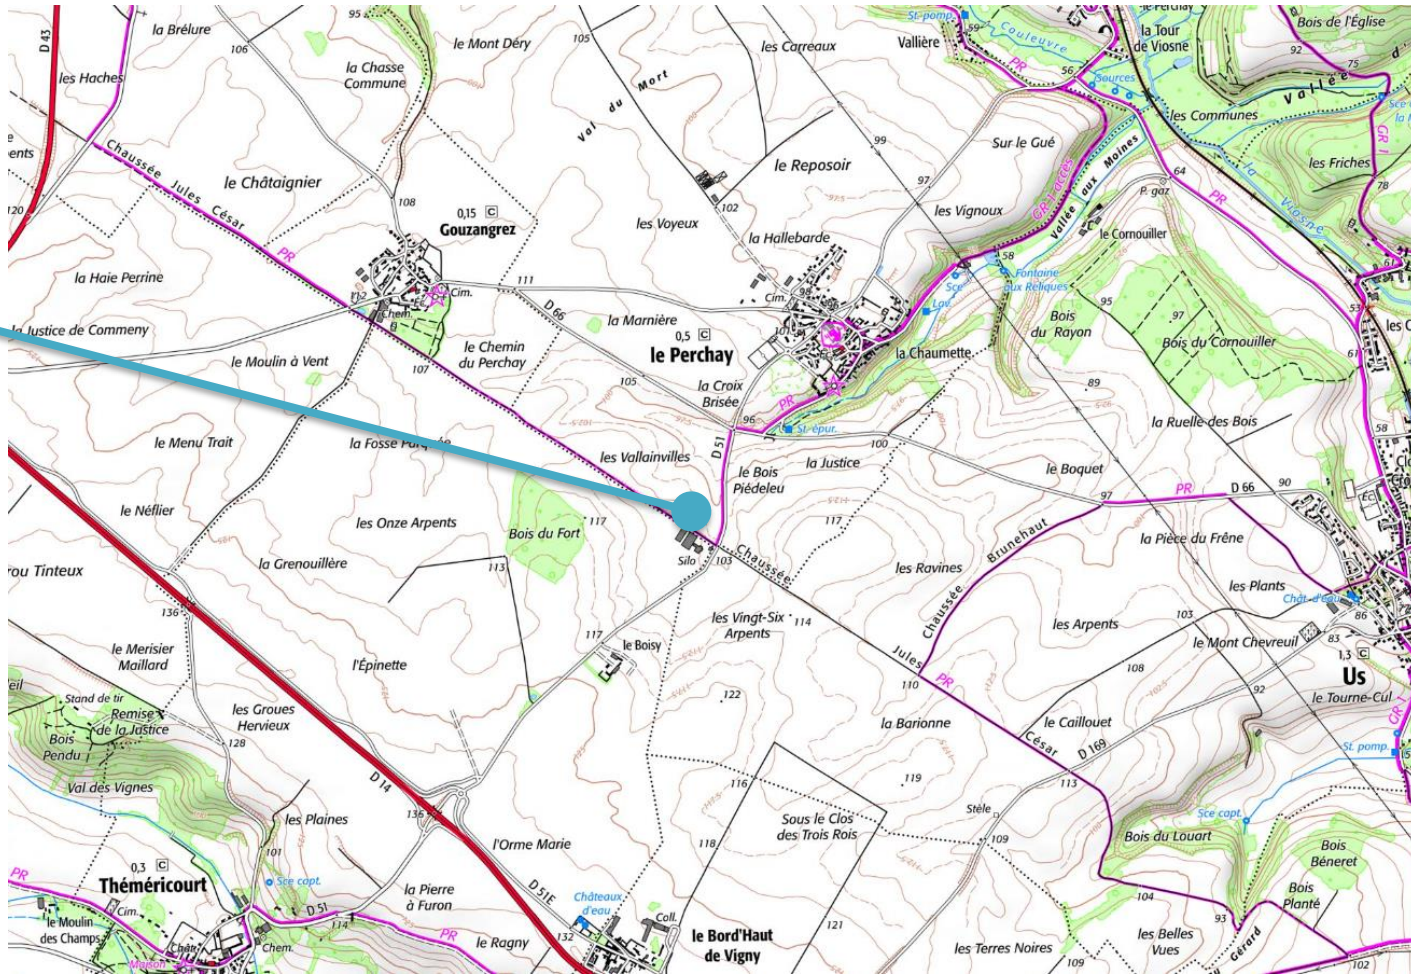

VUE AERIENNE

Projet

VUE AERIENE

Projet

# CARTE IGN

Site

**INSERTION PAYSAGERE (PC6-A)**

AVANT PROJET

APRES PROJET

AVANT PROJET

APRES PROJET

AVANT PROJET